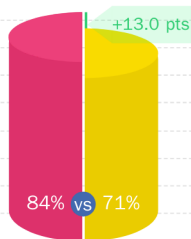

MOD SINE KONKURRENTER

■ ENI Metz
■ Ecole d'ingénieurs

"Les installations (campus, locaux, infrastructures) sont à la hauteur des ambitions de mon école"

"La diversité des enseignements lors des 4 premières années qui permet de se construire un important bagage polyvalent peu importe le domaine dans lequel on souhaite se spécialiser"

3,8_{/5} ★★★★★
✓ Certificeret anmeldelse

Student