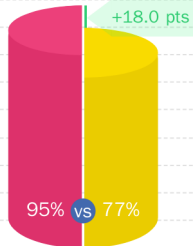

MOD SINE KONKURRENTER

- Burgundy School of Business
- Ecole de commerce

"Les installations (campus, locaux, infrastructures) sont à la hauteur des ambitions de mon école"

HappyIndex@AtSchool 2022