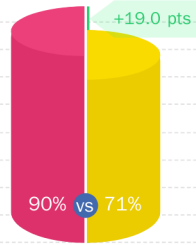

MOD SINE KONKURRENTER

- Burgundy School of Business
- Ecole de commerce

"Ma vie étudiante est riche d'opportunités et d'activités extra-scolaires (événements, conférences, sports, associations, art...)"

HappyIndex@AtSchool 2022

"I like the diversity of the culture, diversity in the way of teaching, The professors are really amazing BSB is like our second home"

5,0_{/5} ★★★★★
✓ Certificeret anmeldelse

Student

"La proximité, l'entraide et la communication! Un réseau efficace"

5,0_{/5} ★★★★★
✓ Certificeret anmeldelse

Student

"Le fait qu'il existe une proximité et une bienveillance au sein de l'école. L'école met tout en place pour nous faire bénéficier de services (conférences, groupes de travail...) qui sont intéressants et qui nous permettent de nous construire en tant que futurs managers."

4,8_{/5} ★★★★★
✓ Certificeret anmeldelse

Student

"Son ouverture sur le monde par l'international qui se reflète dans les discussions avec les membres du campus (personnel et étudiants)"

5,0_{/5} ★★★★★
✓ Certificeret anmeldelse

Student

"L'accompagnement des élèves et l'ambiance incroyable au sein de l'école"

5,0_{/5} ★★★★★
✓ Certificeret anmeldelse

Student

"Le contenu des cours intègre suffisamment les enjeux du développement durable"

HappyIndex@AtSchool 2022