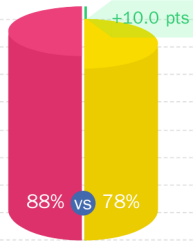

MOD SINE KONKURRENTER

- Burgundy School of Business
- Ecole de commerce

"Nous avons l'opportunité de réaliser des stages et alternances de grande qualité (par exemple dans des organisations certifiées HappyTrainees@*)"

HappyIndex@AtSchool 2022