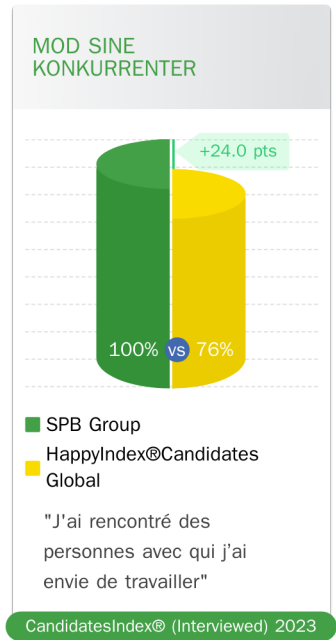

POPULATION

“Simplicité et rapidité du processus. Très bonne gestion du mode à distance”

4,3 /5 ★★★★★

✓ Certificeret anmeldelse

Candidate

acteurs bonne contact court
différents DISPONIBILITE
échange DISTANCE gestion
ENGAGEES humain mode
PERSONNES process PRISE
reponses RAPIDITE
simplicité PROCESSUS
temps REACTIVITE

“Réactivité et disponibilité des personnes engagées dans le processus, rapidité dans la prise de décision”

4,7 /5 ★★★★★

✓ Certificeret anmeldelse

Candidate

“Simplicité et rapidité du processus. Très bonne gestion du mode à distance”