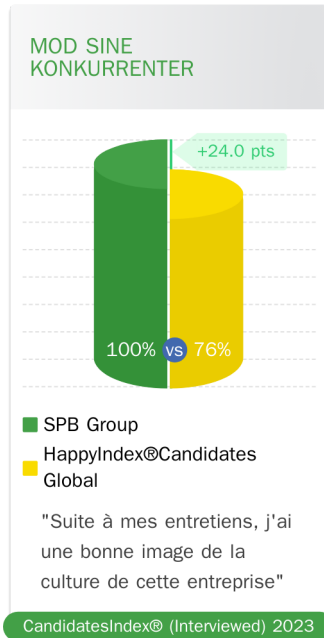

POPULATION

“Simplicité et rapidité du processus. Très bonne gestion du mode à distance”

4,3 /5 ★★★★★

✓ Certificeret anmeldelse

Candidate

acteurs bonne contact court
différents DISPONIBILITE
échange DISTANCE gestion
ENGAGEES humain mode
PERSONNES process PRISE
reponses RAPIDITE
simplicité PROCESSUS
temps REACTIVITE

“Réactivité et disponibilité des personnes engagées dans le processus, rapidité dans la prise de décision”

4,7 /5 ★★★★★

✓ Certificeret anmeldelse

Candidate