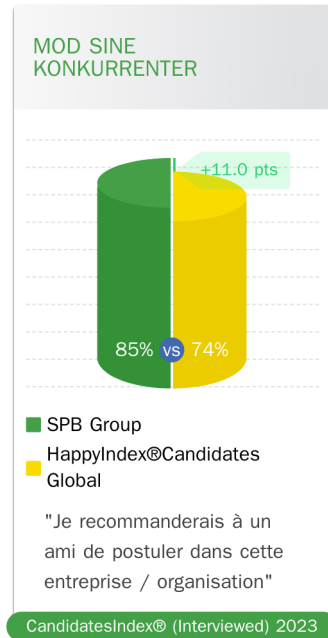

POPULATION

“Simplicité et rapidité du processus. Très bonne gestion du mode à distance”

4,3 /5 ★★★★★

✓ Certificeret anmeldelse

Candidate

acteurs bonne contact court
différents DISPONIBILITE
échange DISTANCE gestion
ENGAGEES humain mode
PERSONNES process PRISE
reponses RAPIDITE
simplicité PROCESSUS
temps REACTIVITE

“Réactivité et disponibilité des personnes engagées dans le processus, rapidité dans la prise de décision”

4,7 /5 ★★★★★

✓ Certificeret anmeldelse

Candidate

“Simplicité et rapidité du processus. Très bonne gestion du mode à distance”

4,3_{/5} ★★★★★

✓ Certificeret anmeldelse

Candidate

al præstation

spb