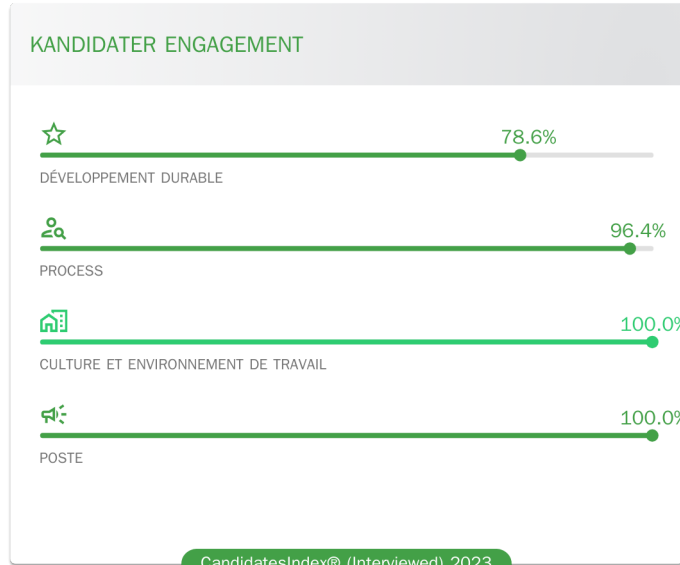

POPULATION

“Simplicité et rapidité du processus. Très bonne gestion du mode à distance”

4,3 /5 ★★★★★

✓ Certificeret anmeldelse

Candidate

acteurs bonne contact court
différents DISPONIBILITE
échange DISTANCE gestion
ENGAGEES humain mode
PERSONNES process PRISE
reponses RAPIDITE
simplicité PROCESSUS
temps REACTIVITE

“Réactivité et disponibilité des personnes engagées dans le processus, rapidité dans la prise de décision”

4,7 /5 ★★★★★

✓ Certificeret anmeldelse

Candidate

“Simplicité et rapidité du processus. Très bonne gestion du mode à distance”