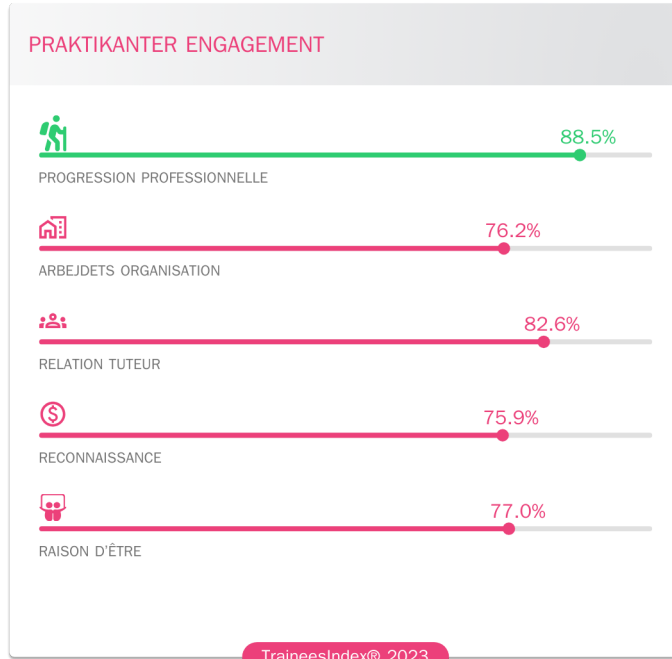

POPULATION

“La culture d'entreprise : facilité d'échange , intégration”

4,3/5 ★★★★★

✓ Certificeret anmeldelse

Trainee / Apprentice

“L'esprit de d'équipe, l'entraide entre les employés et l'atmosphère stimulante.”