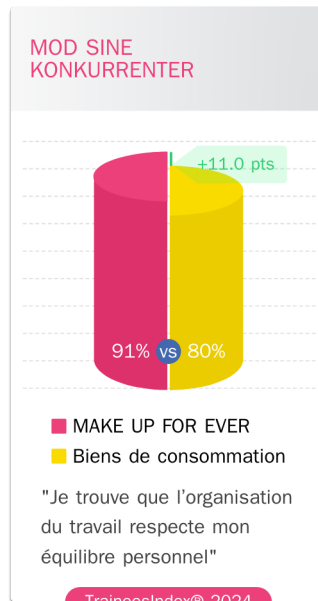

TraineesIndex® 2024

4,00 /5

★★★★★

✓ 34 anmeldelser

accessibilite accordees ACTIONS ambition AMBIANCE analyse ADN anime assurer AUTONOMIE autour avis beaucoup briller bureaux business CADRE celebration ceo CHALLENGEANTES challenger collectif COLLEGUES communication complementaire composante confiance connait CULTURE depasser developper differentes dimension disponibilite distribues DIVERSITE elevees ECOUTE energie DYNAMISME enrichissant ENRICHISSANTE esprit EQUIPE flexibilitè EXPERIENCE fois ENSEMBLE forte FORMATRICE gagner groupe HIERARCHIE hierarchiquement horaires interlocuteurs INTERNATIONALE lvmh LOCAUX management MARQUE motivation MONDE offre NOMBREUX operationnel MISSIONS possibilite PERSONNES quotidien PAYS reelle PROXIMITE responsabilite PRODUITS soutenues PLAIT succes synergies tant teletravail telles TRAVAIL vision

“Ce qui me plait le plus ce sont mes missions en tant que telles. Je suis à la fois sur de l’opérationnel et sur de l’analyse ce qui est très complémentaire et enrichissant”

4,4 /5 ★★★★★

✓ Certificeret anmeldelse

Trainee / Apprentice

“L'énergie, l'ambiance, la proximité avec les différentes équipes”

5,0 /5 ★★★★★

✓ Certificeret anmeldelse

Trainee / Apprentice

“L'appartenance au groupe LVMH est un élément majeur. Mon équipe restreinte de travail est vraiment formatrice, elle m'aide lorsque je suis en difficulté et me donne des conseils lorsque j'en ai le besoin. Le fait de travailler dans le make-up est également un élément particulier d'ouverture sur le monde et ses nouveaux enjeux.”

4,1 /5 ★★★★★

✓ Certificeret anmeldelse

Trainee / Apprentice

“L'esprit collectif et de célébration qui nous anime au quotidien pour nous dépasser et nous challenger. La vision business et l'ambition de la marque, soutenues par la CEO. La proximité avec les équipes et l'accessibilité des personnes hiérarchiquement élevées. L'autonomie, la responsabilité, la confiance et l'écoute accordées par les équipes. Les synergies avec le groupe LVMH.”

5,0 /5 ★★★★★

✓ Certificeret anmeldelse

Trainee / Apprentice

“Ambiance générale, équipes très à l'écoute, bienveillance, bonne répartition temps de travail/temps personnel.”

4,2 /5 ★★★★★

✓ Certificeret anmeldelse

Trainee / Apprentice