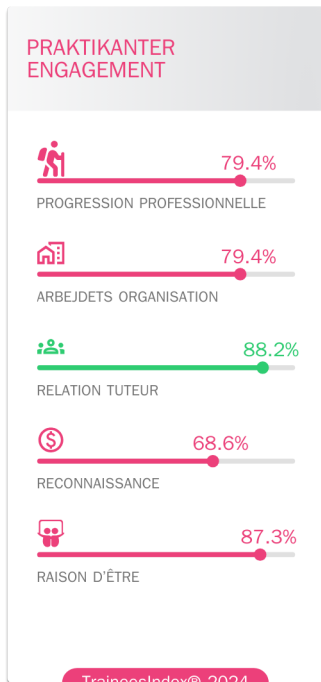

TraineesIndex® 2024

4,00 /5

★★★★★

✓ 34 anmeldelser

accessibilite accordees ACTIONS ambition AMBIANCE analyse ADN anime assurer AUTONOMIE autour avis beaucoup briller bureaux business CADRE celebration ceo CHALLENGEANTES challenger collectif COLLEGUES communication complementaire composante confiance connait CULTURE depasser developper differentes dimension disponibilite distribues DIVERSITE elevees ECOUTE energie DYNAMISME enrichissant ENRICHISSANTE esprit EQUIPE flexibilitè EXPERIENCE fois ENSEMBLE forte FORMATRICE gagner groupe HIERARCHIE hierarchiquement horaires interlocuteurs INTERNATIONALE lvmh LOCAUX management MARQUE motivation MONDE offre NOMBREUX operationnel MISSIONS possibilite PERSONNES quotidien PAYS reelle PROXIMITE responsabilite PRODUITS soutenues PLAIT succes synergies tant teletravail telles TRAVAIL vision

“Ce qui me plait le plus ce sont mes missions en tant que telles. Je suis à la fois sur de l’opérationnel et sur de l’analyse ce qui est très complémentaire et enrichissant”

4,4 /5 ★★★★★

✓ Certificeret anmeldelse

Trainee / Apprentice

“L'énergie, l'ambiance, la proximité avec les différentes équipes”

5,0 /5 ★★★★★

✓ Certificeret anmeldelse

Trainee / Apprentice

“L'appartenance au groupe LVMH est un élément majeur. Mon équipe restreinte de travail est vraiment formatrice, elle m'aide lorsque je suis en difficulté et me donne des conseils lorsque j'en ai le besoin. Le fait de travailler dans le make-up est également un élément particulier d'ouverture sur le monde et ses nouveaux enjeux.”

4,1 /5 ★★★★★

✓ Certificeret anmeldelse

Trainee / Apprentice

“L'esprit collectif et de célébration qui nous anime au quotidien pour nous dépasser et nous challenger. La vision business et l'ambition de la marque, soutenues par la CEO. La proximité avec les équipes et l'accessibilité des personnes hiérarchiquement élevées. L'autonomie, la responsabilité, la confiance et l'écoute accordées par les équipes. Les synergies avec le groupe LVMH.”

5,0 /5 ★★★★★

✓ Certificeret anmeldelse

Trainee / Apprentice

“Ambiance générale, équipes très à l'écoute, bienveillance, bonne répartition temps de travail/temps personnel.”

4,2 /5 ★★★★★

✓ Certificeret anmeldelse

Trainee / Apprentice